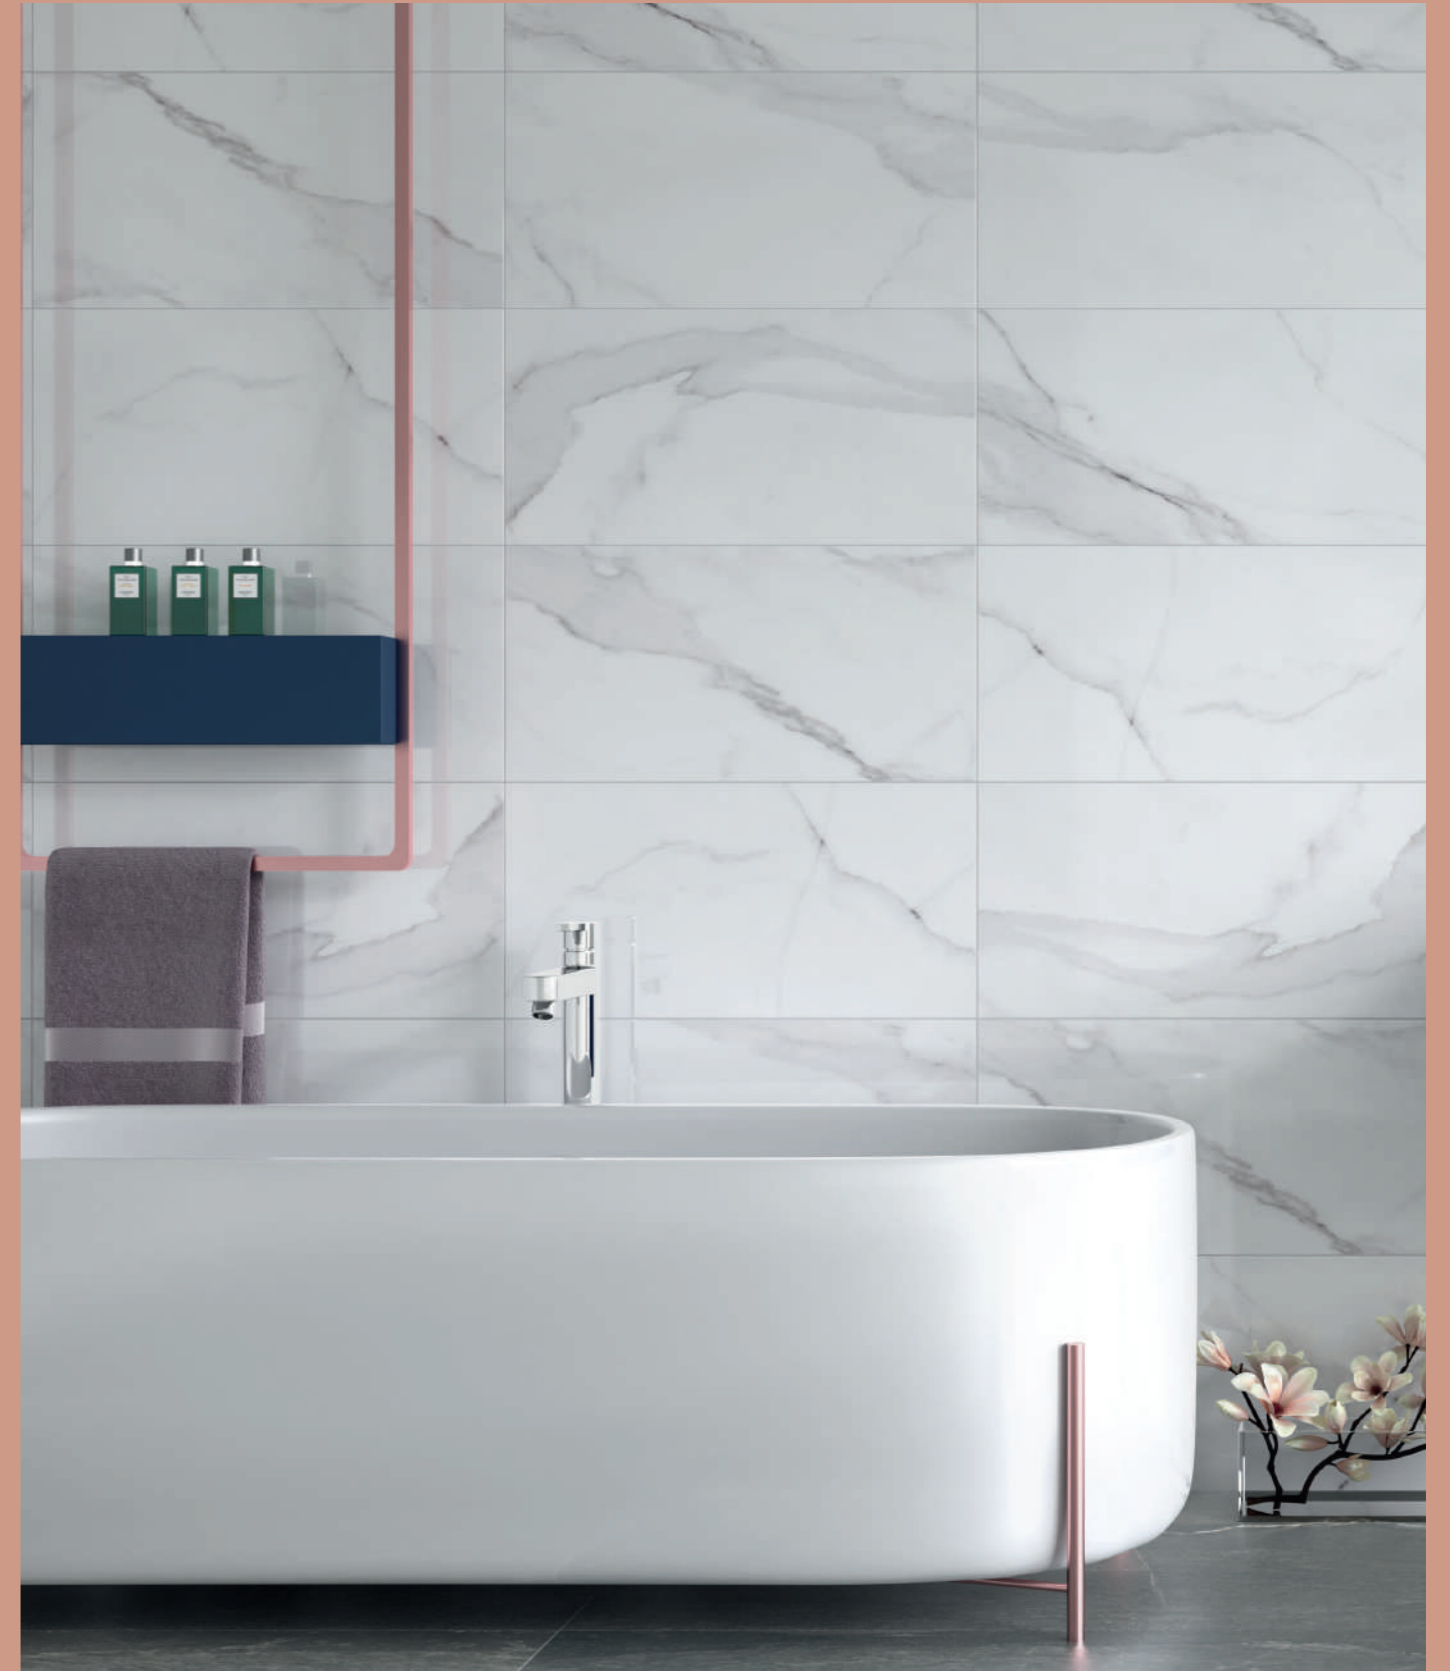

ecoceramic 
cerámica

CATALOGUE

Eco Red

Wall tiles 30x90 Casablanca Gold / 30x90 Geo Casablanca Gold
Floor tiles 20x120 Helsinki Taupe

La elegancia y atemporalidad del mármol clásico representada en la colección Casablanca de Ecoceramic. La delicadeza de sus vetas sobre un lienzo blanco se transforma en espacios luminosos y llenos de clase.

The Casablanca collection by Ecoceramic manages to encapsulate all the timeless elegance of classic marble. Its delicate veins on a white background infuse living spaces with luminosity and classy sophistication.