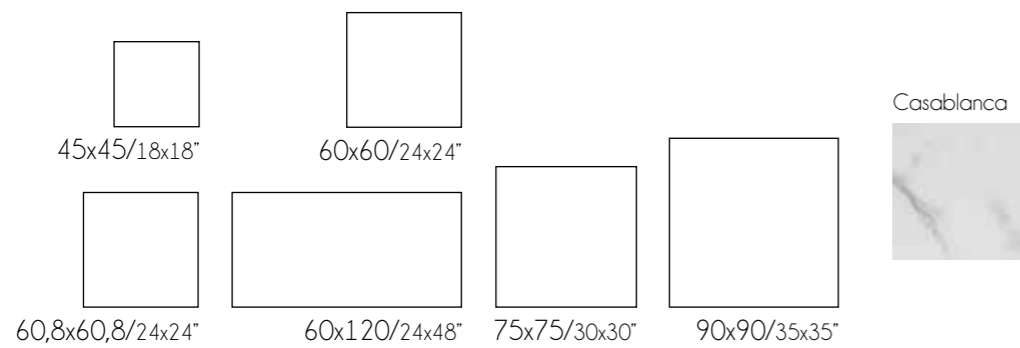

casablanca 30x90

Casablanca

Característica técnicas / Technical features

Formatos / Sizes

eco red

Completa la colección / Complete the collection

eco red

* Más información catálogo general / More information general catalogue

eco red / porcelain

* Más información catálogo general / More information general catalogue

Packing list

Código de tarifa / Price list

Formato	pz/cj	m ² /cj	kg / cj	cj/pl	m2 /pl	kg / pl
30x90	6	1,62	28,80	48	77,76	1402