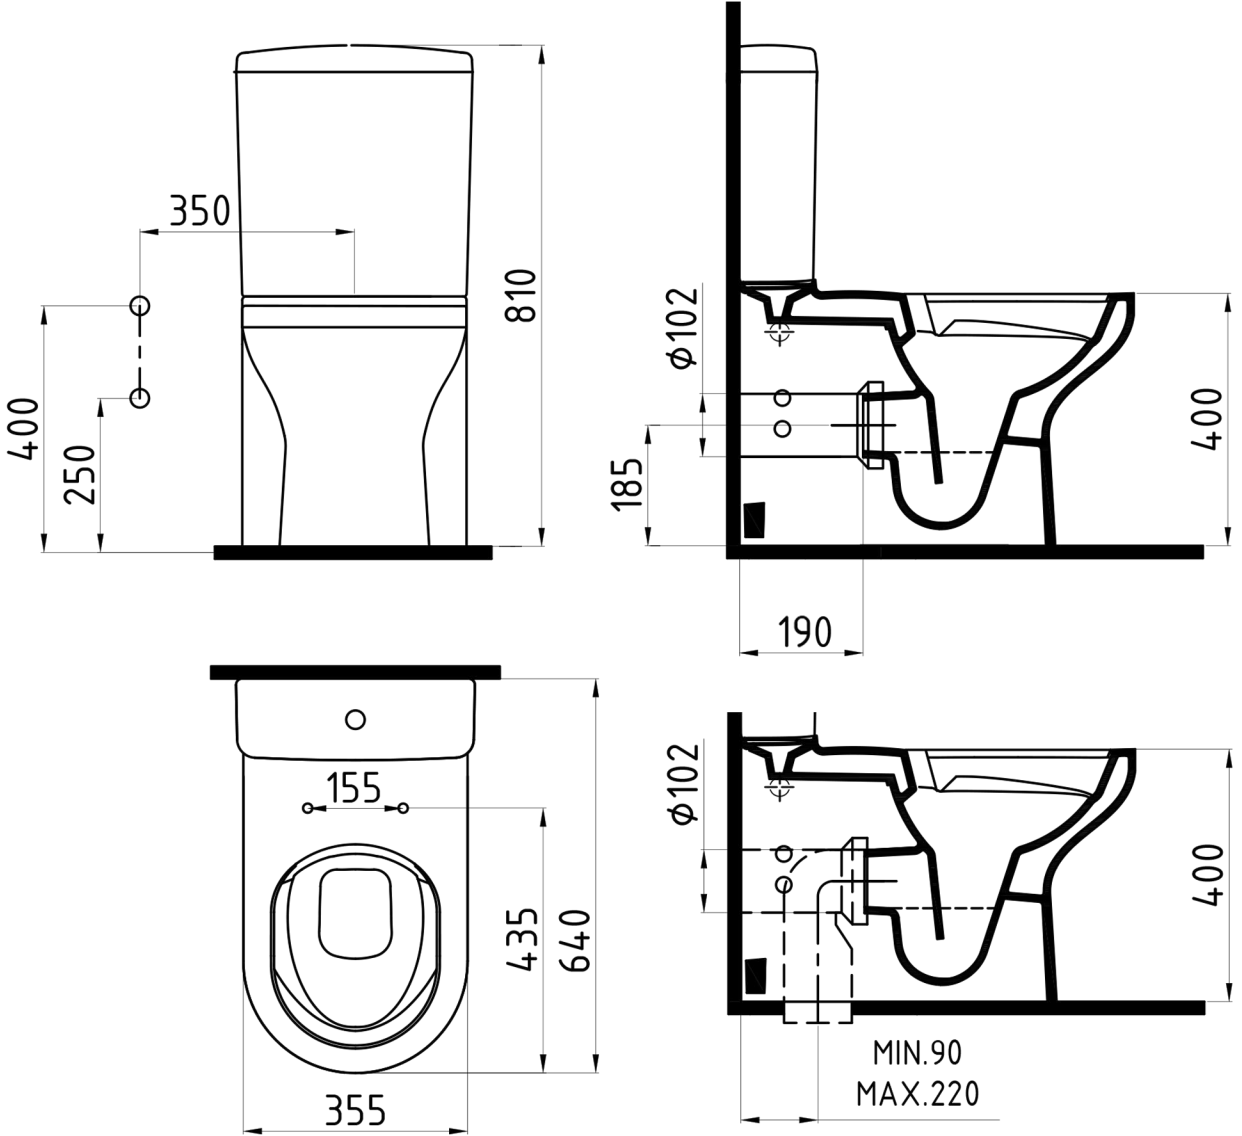

VENUS

Duvara Sıfır Klozet NO-RIM EASYWASH
Close Coupled BTW WC Pan NO-RIM EASYWASH

TKMVNKDEW1 SINGLE WAY
TKMVNKDEW2 HOT&COLD EASHWASH FAUCET

Bu sayfada belirtilen ürün ölçüleri, standartlar ile belirlenen ölçümleri içerir. Kurulum için yalnızca ürün üzerinden ölçü alınması önemlidir ve tavsiye edilmektedir. Tüm ölçüler mm olarak gösterilmiştir ve bağlayıcı değildir. Bien, ürünün görünüşü ve teknik detaylarında değişiklik yapma hakkını saklı tutar.

The product dimensions specified on this page include the measurements determined by the standards. It is important and recommended to measure only on the product for installation. All dimensions are shown in mm and are not binding. Bien reserves the right to make changes in the appearance and technical details of the product.